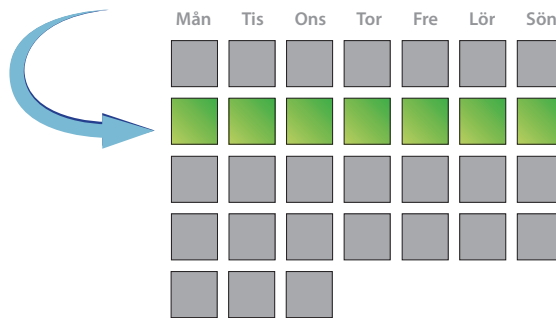

1 VECKA PER MÅNAD